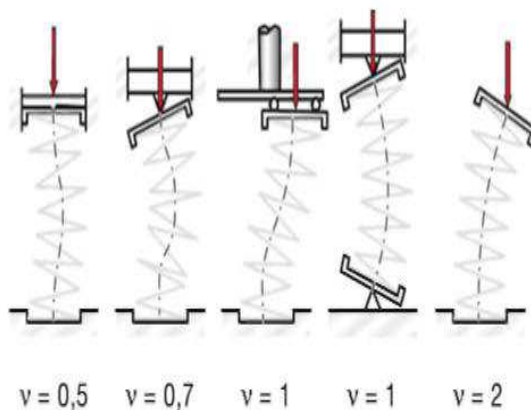

$$S_a = \left(0.0015 * \frac{D^2}{d} + 0.1 * d \right) * n$$

Блокирующая длина, концы подогнутые и обработанные:

$$L_c = (n_t + 1.5) d_{max}$$

Шаг между рабочими витками в свободном состоянии:

$$m = \frac{L_0 - d}{n}$$

Внешний диаметр пружины:

$$\Delta D_e = \frac{0.1 * m^2 - 0.5 * m * d - 0.2 d^2}{D}$$

Собственные частота колебаний пружины:

$$f_e = \frac{3560 * d}{n * D^2} * \sqrt{\frac{G}{P}}$$

Пружины сжатия соответствуют стандартам качества для пружин сжатия холодной формовки DIN 2095, степень 1. Рядом со стандартным размерным рядом по DIN 2098 найдете также широкую шкалу промежуточных размеров. Пружины имеют правую навивку, последние витки подогнуты и обработаны в зависимости от диаметра проволоки.

подогнутый последний виток

обработанный последний виток

ОСАДКА ПРУЖИН

Пружины сжатия, приведенные в этом каталоге, обычно поставляются без предварительной осадки, поэтому их длина может быть на 5 % длиннее, чем указана свободная длина L_0 .

По желанию поставим осаженные пружины.

ОТКЛОНЕНИЯ ПРУЖИН

У винтовых пружин сжатия всегда есть больший или меньший риск бокового отклонения от вертикальной оси навивки. Эта деформация зависит от расположения пружины. В соответствии с DIN 2089, часть 1 существует 5 видов расположения пружин. Пружины, приведенные в этом каталоге соответствуют коэффициенту $v = 0,5$. Для ограничения отклонений пружина должна размещаться на направляющем стержне или в обойме. Рекомендуемые диаметры также приведены.