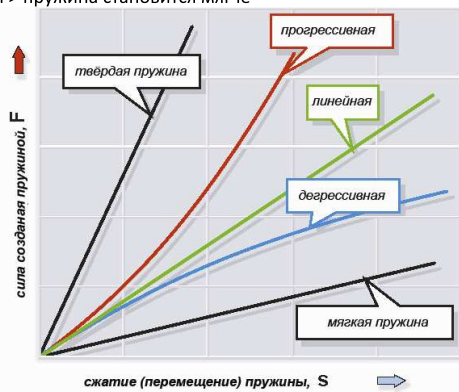

Свойства пружины раскрывает кривая, описывающая силу F в зависимости от сжатия (перемещения) пружины S. Соотношение этих двух величин показывает жесткость пружины R. Жесткость пружины можно изменить сменой толщины проволоки, диаметра навивки или изменением количества витков.

d > пружина становится тверже
D > пружина становится мягче
n > пружина становится мягче

РАСЧЕТНОЕ УРАВНЕНИЕ

Энергия деформации:

$$W = \frac{1}{2} * F * s$$

Сила, созданная пружиной:

$$F = \frac{G}{8} * \frac{d^4}{D^3} * \frac{s}{n}$$

Деформация (сжатие) пружины:

$$s = \frac{8}{G} * \frac{D^3}{d^4} * n * F$$

Длина пружины:

$$L = L_0 - s$$

Жесткость пружины:

$$R = \frac{G}{8} * \frac{d^4}{D^3 * n}$$

Статическое напряжение материала пружины при кручении:

$$\tau = \frac{8}{\pi} * \frac{D}{d^3} * F$$

Поправочный коэффициент напряжения при кручении:

$$k = \frac{w + 0.5}{w - 0.75}$$

Динамическое напряжение материала пружины при кручении:

$$\tau_k = k * \tau$$

Диаметр сечения проволоки:

$$d = \sqrt[3]{\frac{8}{\pi} * \frac{F * D}{\tau_{zul}}}$$

Количество рабочих витков:

$$n = \frac{8}{G} * \frac{d^4 * n}{D^3 * F}$$

Общее количество витков:

$$n_t = n + 2$$

Минимальный шаг между рабочими витками:

$$S_a = \left(0.0015 * \frac{D^2}{d} + 0.1 * d \right) * n$$

Блокирующая длина, концы подогнутые и обработанные:

$$L_c = (n_t + 1.5) d_{max}$$

Шаг между рабочими витками в свободном состоянии:

$$m = \frac{L_0 - d}{n}$$

Внешний диаметр пружины:

$$\Delta D_e = \frac{0.1 * m^2 - 0.5 * m * d - 0.2 d^2}{D}$$

Собственные частота колебаний пружины:

$$f_e = \frac{3560 * d}{n * D^2} * \sqrt{\frac{G}{P}}$$