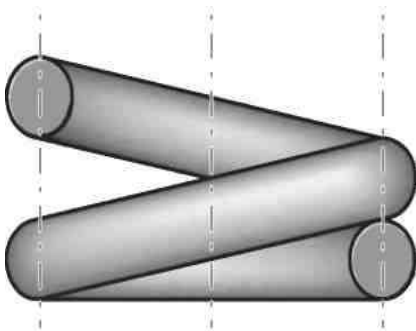

Диаметр сечения проволоки:

$$d = \sqrt[3]{\frac{8}{\pi} * \frac{F * D}{\tau_{zul}}}$$

Количество рабочих витков:

$$n = \frac{8}{G} * \frac{d^4 * n}{D^3 * F}$$

Общее количество витков:

$$n_t = n + 2$$

Минимальный шаг между рабочими витками:

$$S_a = \left(0.0015 * \frac{D^2}{d} + 0.1 * d \right) * n$$

Блокирующая длина, концы подогнутые и обработанные:

$$L_c = (n_t + 1.5) d_{max}$$

Шаг между рабочими витками в свободном состоянии:

$$m = \frac{L_0 - d}{n}$$

Внешний диаметр пружины:

$$\Delta D_e = \frac{0.1 * m^2 - 0.5 * m * d - 0.2 d^2}{D}$$

Собственные частота колебаний пружины:

$$f_e = \frac{3560 * d}{n * D^2} * \sqrt{\frac{G}{P}}$$

Пружины сжатия соответствуют стандартам качества для пружин сжатия холодной формовки DIN 2095, степень 1. Рядом со стандартным размерным рядом по DIN 2098 найдете также широкую шкалу промежуточных размеров. Пружины имеют правую навивку, последние витки подогнуты и обработаны в зависимости от диаметра проволоки.