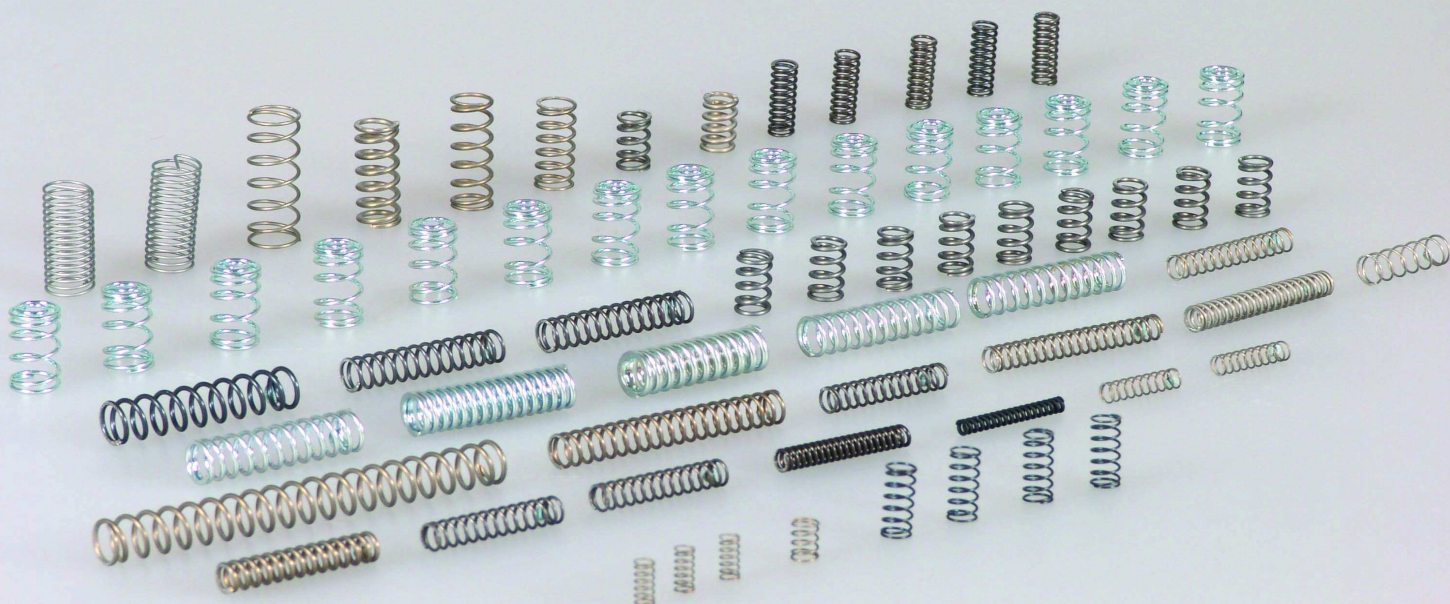

ПРУЖИНЫ®
Hennlich Ukraine

Пружины сжатия
длина в метрах