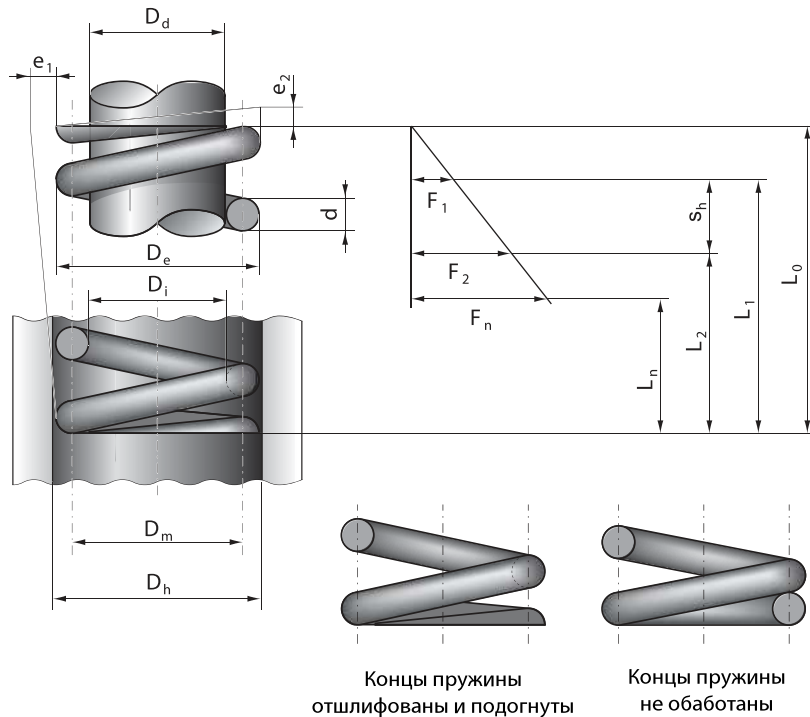

ПРУЖИНЫ СЖАТИЯ

- Более 2000 видов пружин сжатия
- Диаметр проволоки $d=0,2-12,0$ мм

Обозначение	Единица	Описание
D	мм	средний диаметр пружины
De	мм	внешний диаметр пружины
Di	мм	внутренний диаметр пружины
Dd	мм	диаметр направляющего стержня
Dh	мм	диаметр направляющей гильзы
d	мм	диаметр проволоки
e ₁	мм	предельное отклонение перпендикулярности опорной поверхности к оси пружины сжатия
e ₂	мм	предельное отклонение наибольшего и наименьшего зазора между рабочими витками
E	N/мм ²	модуль упругости
F	N	сила, созданная пружиной
F _c	N	сила, созданная предельно сжатой пружиной, при L _c (все витки лежат друг на друге)
F _n	N	сила, созданная полностью загруженной пружиной при Ln
f _c	1/s	собственная частота колебаний пружины
G	N/мм ²	модуль упругости при скручении
h	мм	рабочий ход
k		поправочный коэффициент напряжения при кручении
L	мм	длина пружины
L ₀	мм	длина пружины в свободном состоянии
L _c	мм	длина пружины в предельно сжатом состоянии при F _c

Свойства пружины раскрывает кривая, описывающая силу F в зависимости от сжатия (перемещения) пружины S. Соотношение этих двух величин показывает жесткость пружины R. Жесткость пружины можно изменить сменой толщины проволоки, диаметра навивки или изменением количества витков.