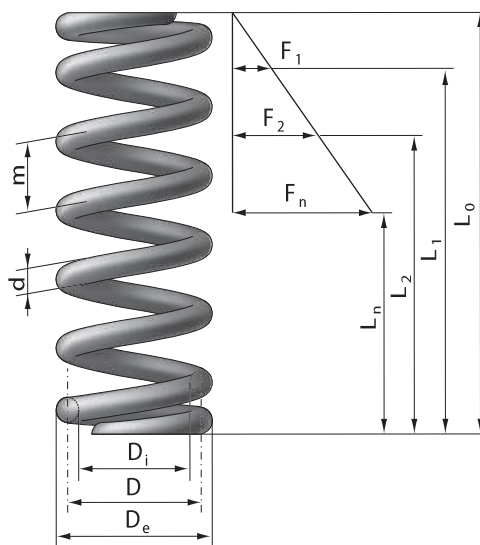

Символы в таблице

▼▼▼ - обработанные

↖↗ - устойчивы к
боковым отклонениям