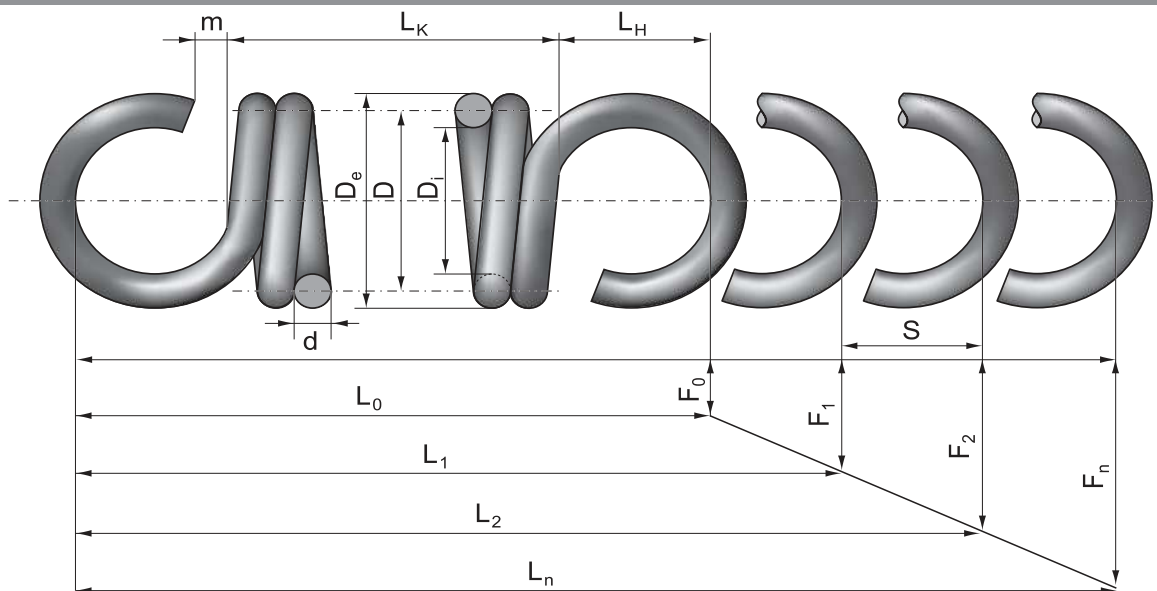

ПРУЖИНЫ[®]
Hennlich Ukraine

- Более 1800 видов пружин растяжения
- Диаметр проволоки $d=0,28-8,0$ мм

Обозначение	Ед.изм.	Описание
d	[mm]	диаметр проволоки
D	[mm]	средний диаметр пружины
De	[mm]	внешний диаметр пружины
Di	[mm]	внутренний диаметр пружины
F	[N]	сила, созданная пружиной
F _n	[N]	сила, созданная полностью загруженной пружиной при L _n
L ₀	[mm]	длина пружины в свободном состоянии
L _n	[mm]	длина полностью загруженной пружины при F _n
L _K	[mm]	длина витой части пружины в свободном состоянии
L _H	[mm]	высота петли
m	[mm]	ширина раскрытия петли
n		количество рабочих витков
R	[N/mm]	жесткость пружины
s	[mm]	растяжение пружины
sn	[mm]	растяжение полностью загруженной пружины при L _n