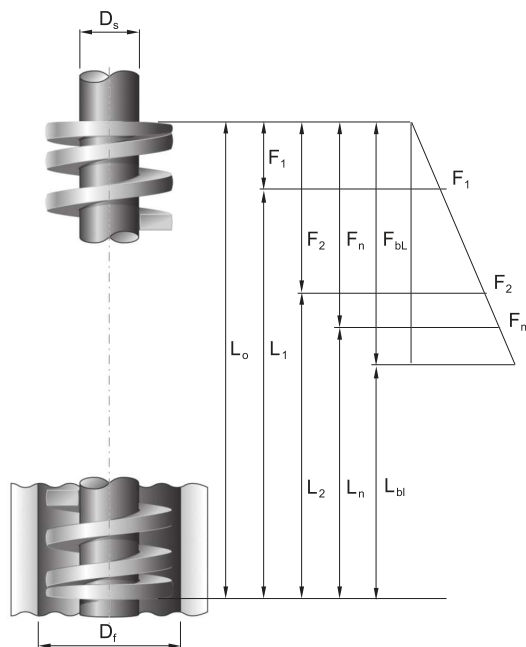

ИНСТРУМЕНТАЛЬНЫЕ ПРУЖИНЫ

- Более 400 видов инструментальных пружин
- Инструментальные пружины разных степеней нагрузки

Обозначение	Ед.изм.	Описание.
Df	[mm]	диаметр направляющей обоймы
Ds	[mm]	диаметр направляющего стержня
F	[N]	сила, созданная пружиной
Lo	[mm]	длина пружины в свободном состоянии
L	[mm]	длина пружины
Rg	[N/mm]	жесткость пружины

Легкая нагрузка

Умеренная нагрузка

Средняя нагрузка

Сильная нагрузка

Экстремальная нагрузка

Инструментальные пружины создают максимальные усилия в минимальном пространстве.

Они делаются из высококачественной хромованадиевой стали прямоугольного сечения в соответствии с DIN 17221.

Высочайшее качество этих пружин обеспечивается с помощью термообработки на самом современном оборудовании, дробеструйной обработки, которая улучшает качество поверхности и значительно повышает сопротивление усталости пружины, а также тщательного контроля материала.