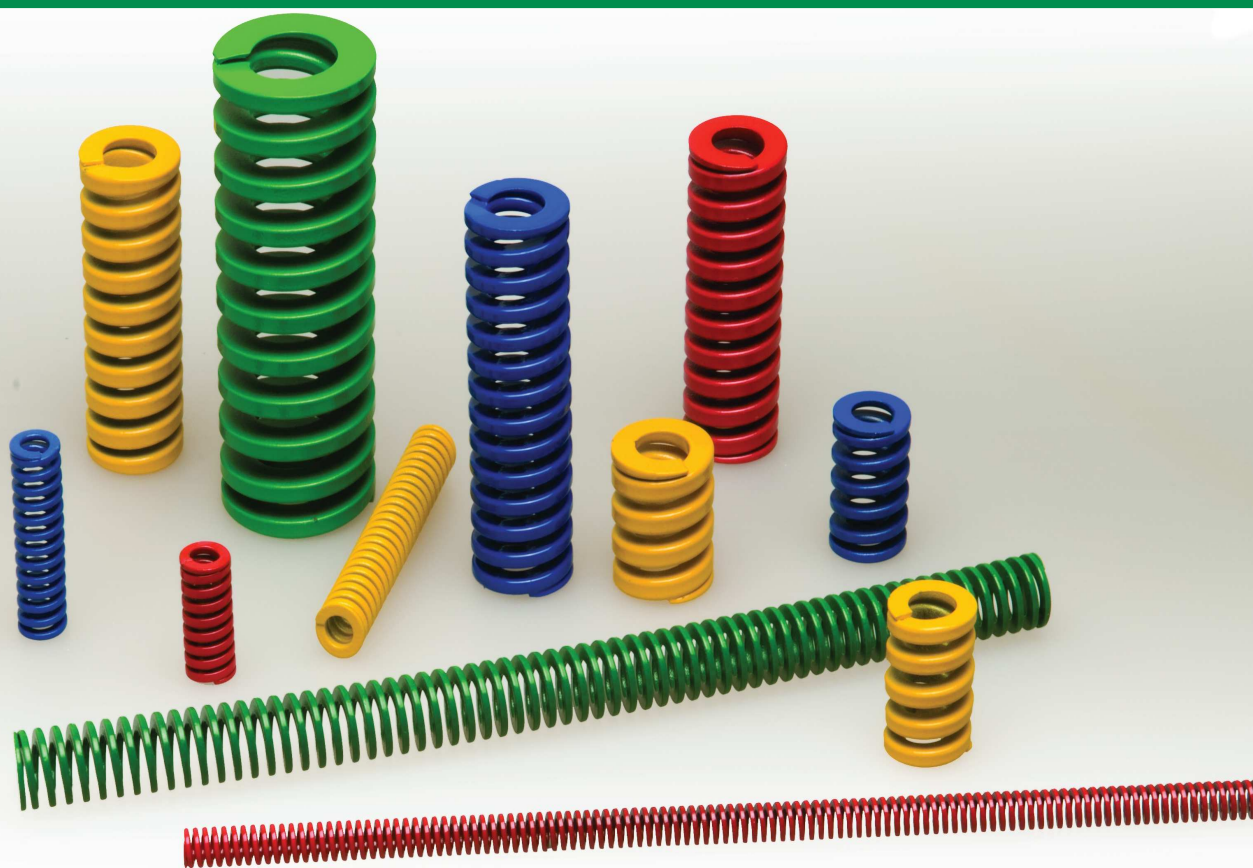

ИНСТРУМЕНТАЛЬНЫЕ ПРУЖИНЫ

- Более 400 видов инструментальных пружин
- Инструментальные пружины разных степеней нагрузки

Обозначение	Ед.изм.	Описание.
Df	[mm]	диаметр направляющей обоймы
Ds	[mm]	диаметр направляющего стержня
F	[N]	сила, созданная пружиной
Lo	[mm]	длина пружины в свободном состоянии
L	[mm]	длина пружины
Rg	[N/mm]	жесткость пружины

Легкая нагрузка

Умеренная нагрузка

Средняя нагрузка

Сильная нагрузка

Экстремальная нагрузка

Инструментальные пружины создают максимальные усилия в минимальном пространстве.

Они делаются из высококачественной хромованадиевой стали прямоугольного сечения в соответствии с DIN 17221.

Высочайшее качество этих пружин обеспечивается с помощью термообработки на самом современном оборудовании, дробеструйной обработки, которая улучшает качество поверхности и значительно повышает сопротивление усталости пружины, а также тщательного контроля материала.

Инструментальные пружины разделены на 5 групп по степени нагрузки:

- пурпурные - легкая нагрузка
- зеленые - умеренная нагрузка
- синие - средняя нагрузка
- красные - сильная нагрузка
- желтые - экстремальная нагрузка